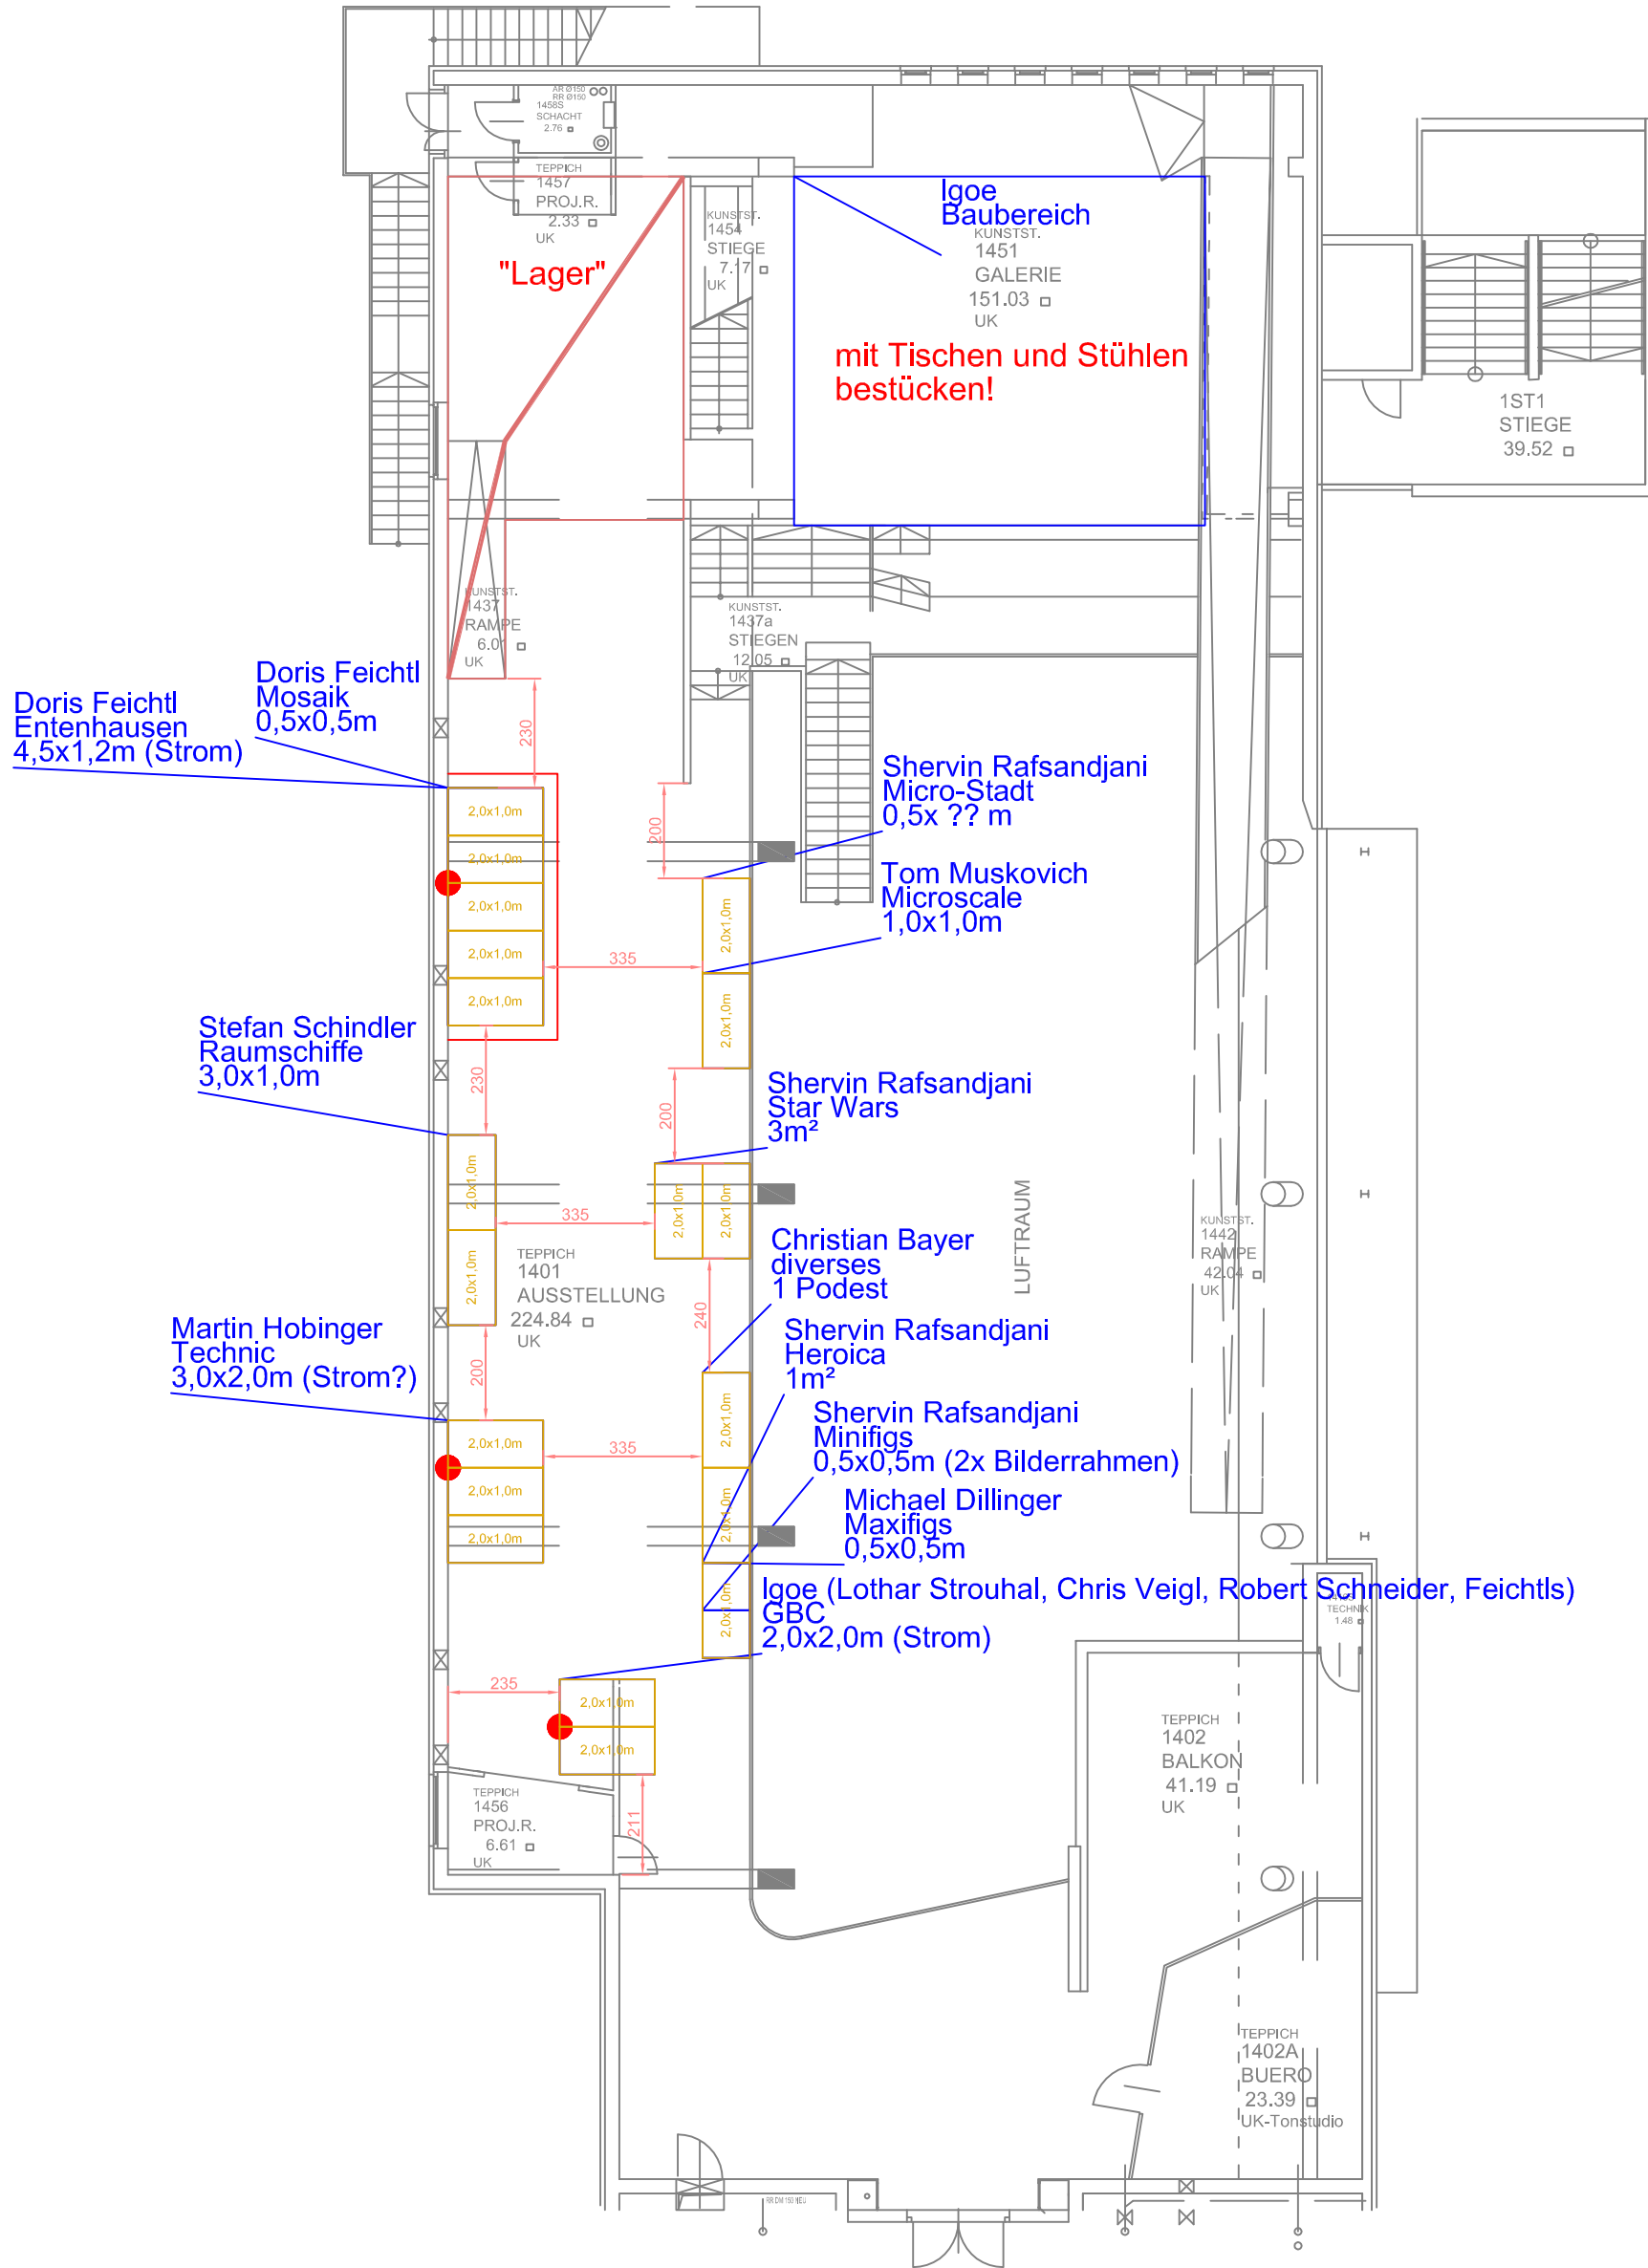

Welt der Steine - EMS Lounge - 12. + 15.04.2014

Maszstab

1:200

MASZSTAB

LEGO® Gemeinschaft Österreich - LGOe

by Xenyo