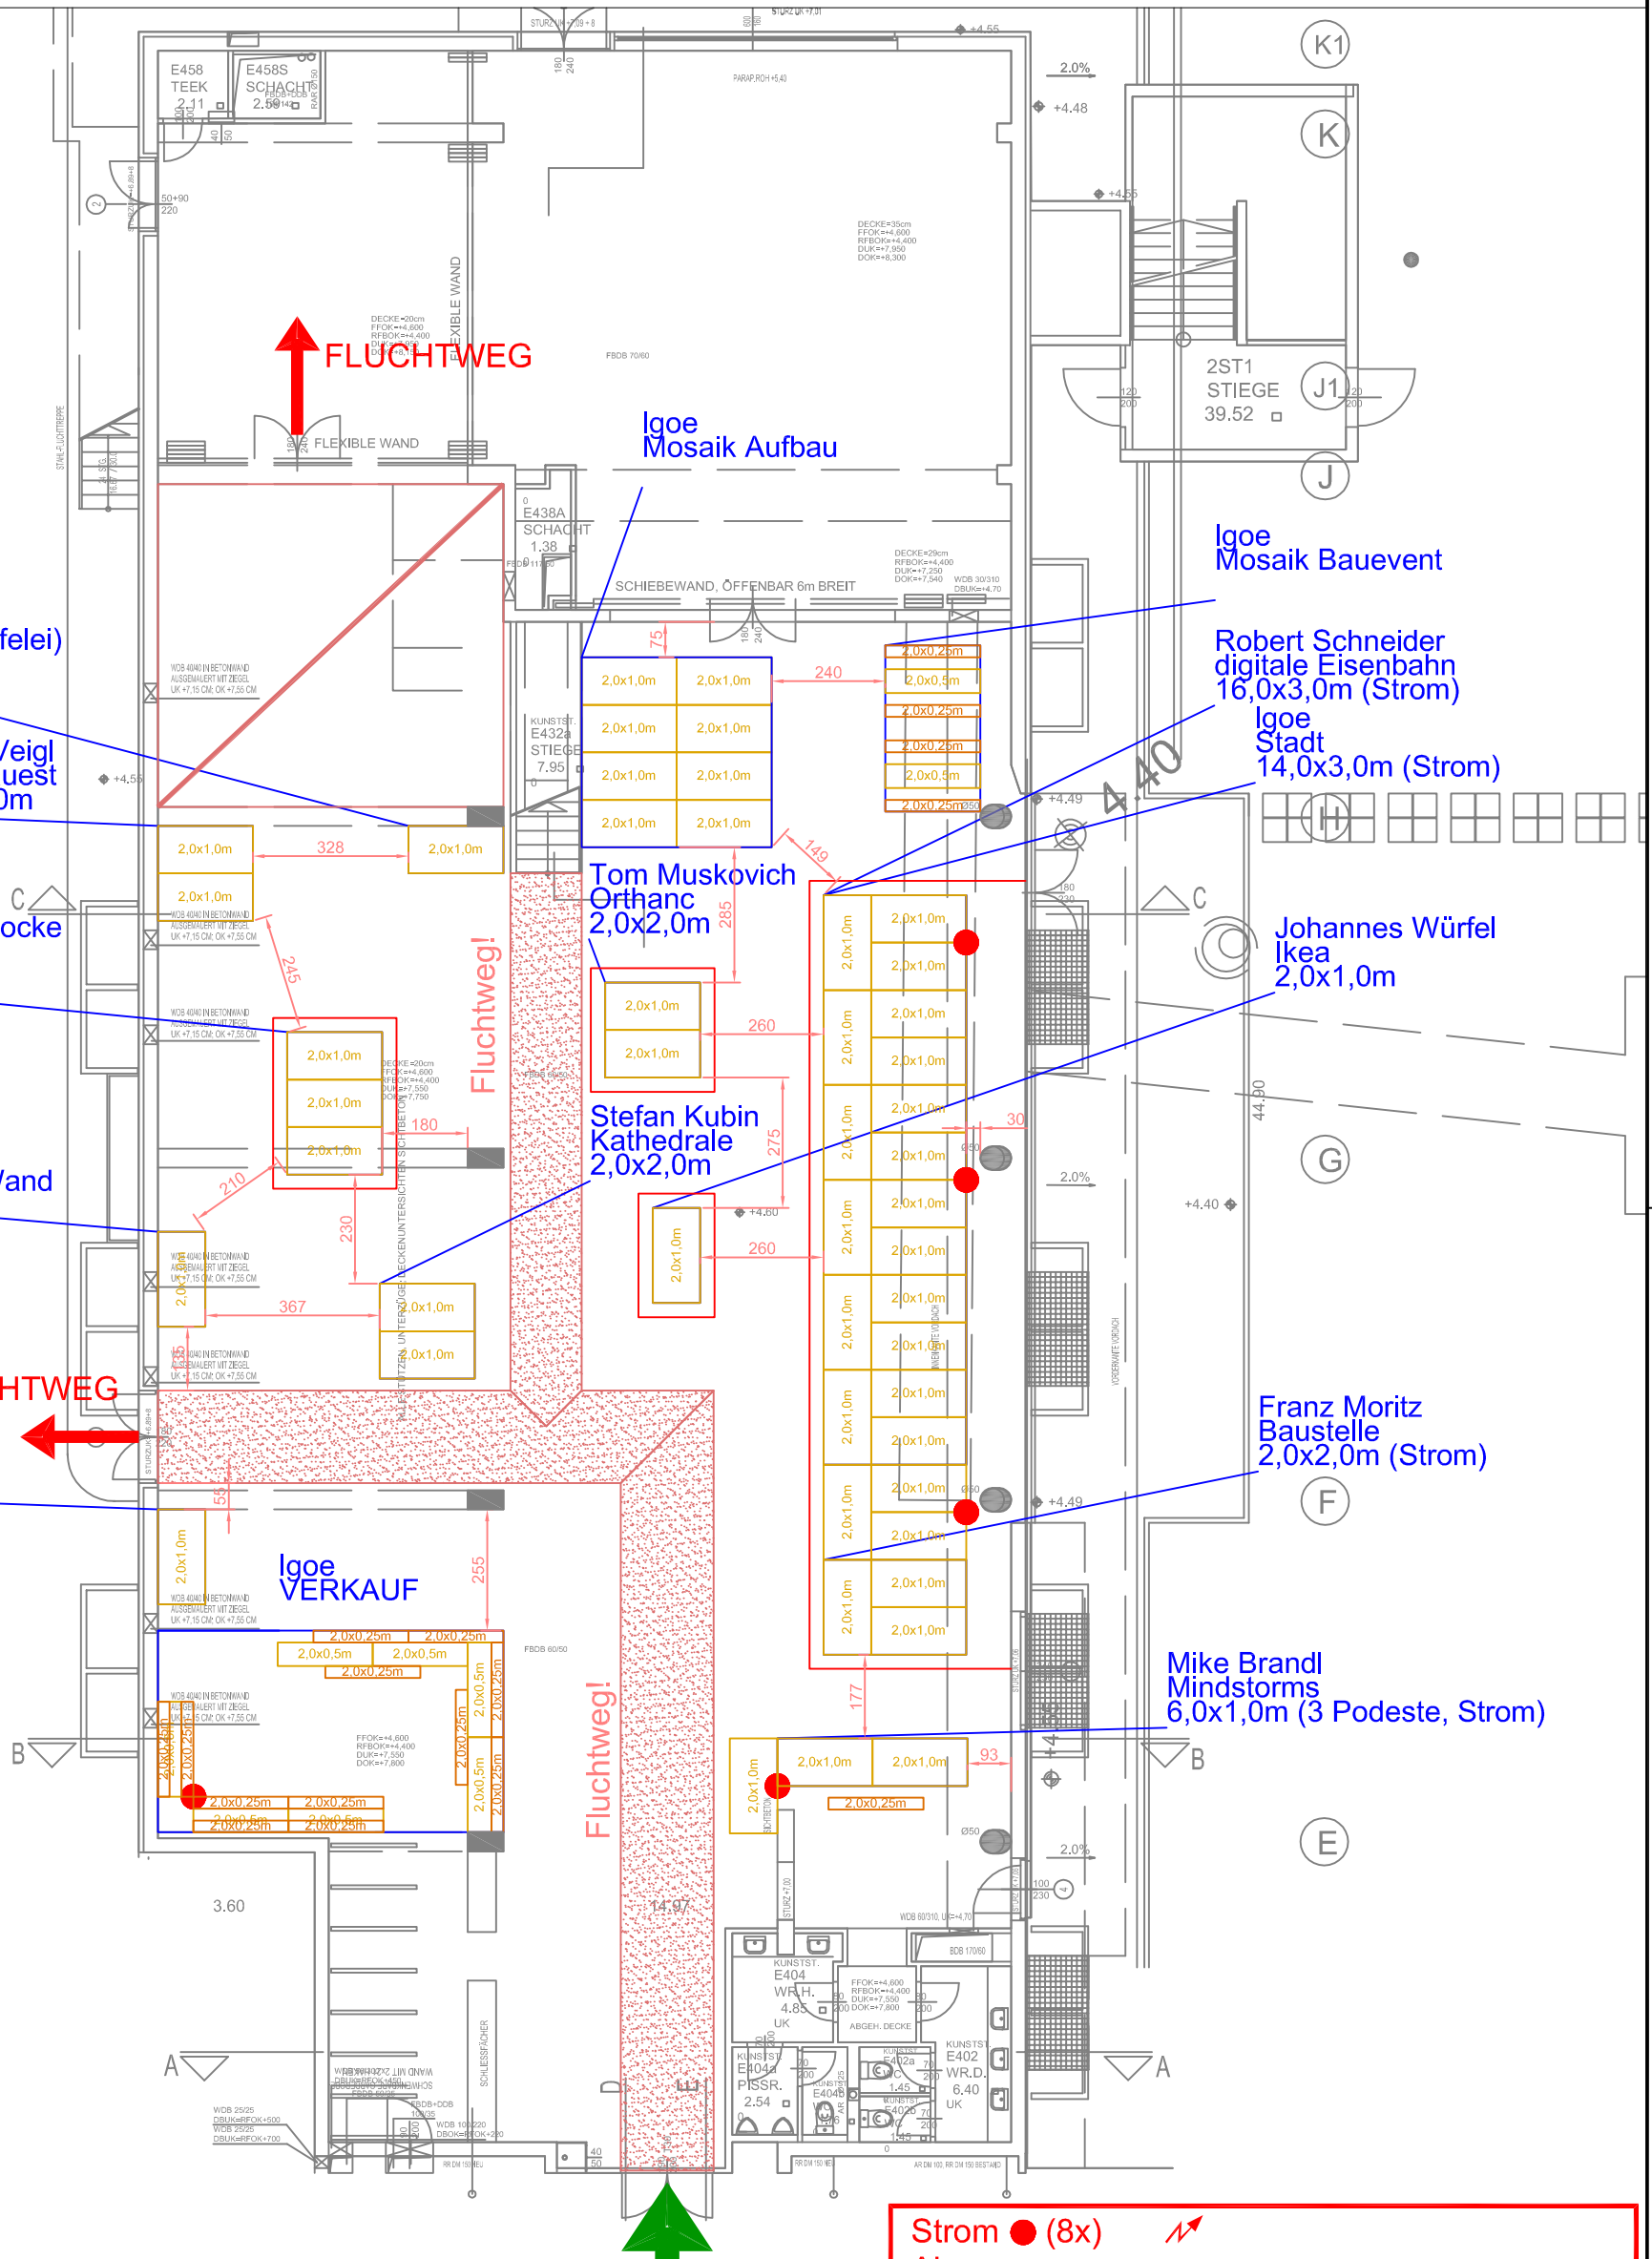

Welt der Steine - EMS Lounge - 12. + 15.04.2014

Nadine Dillinger
2x Mosaik
0,5x0,5m (2x Staffelei)

Chris Veigl
BrickQuest
2,0x2,0m

Manuel Focke
Burg
2,0x3,0m

Wolfgang Berger
3x Mosaik
3x Staffelei oder Wand

Martina Cölestin
Motorräder
2,0x1,0m

Igoe
Mosaik Aufbau

Igoe
Mosaik Bauevent

Robert Schneider
digitale Eisenbahn
16,0x3,0m (Strom)

Igoe
Stadt
14,0x3,0m (Strom)

Tom Muskovich
Orthanc
2,0x2,0m

Stefan Kubin
Kathedrale
2,0x2,0m

Johannes Würfel
Ikea
2,0x1,0m

Franz Moritz
Baustelle
2,0x2,0m (Strom)

Mike Brandl
Mindstorms
6,0x1,0m (3 Podeste, Strom)

Strom ● (8x) ↗
Absperrung: —
Anzahl der Podeste: 66 Stk
Biertische: 9 Stk, Bierbänke: 17 Stk
Abstand zw. Podest und Absperrung: 30cm
Maße in cm!